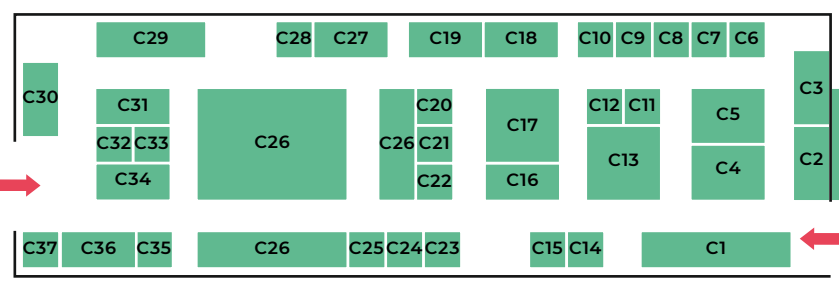

MUSEE CROZATIER

La Région
Auvergne-Rhône-Alpes

BUVETTE DU PARC

WC

KIOSQUE

LE CHAPITEAU

COURS VICTOR HUGO

BOULEVARD ALEXANDRE CLAIR

SOVECA

SAVEL
MENUISERIE

FOIRE EXPO
Le Puy-en-Velay

PLAN JARDIN HENRI VINAY

ENTRÉE

ENTRÉE

ACCUEIL

ACCUEIL