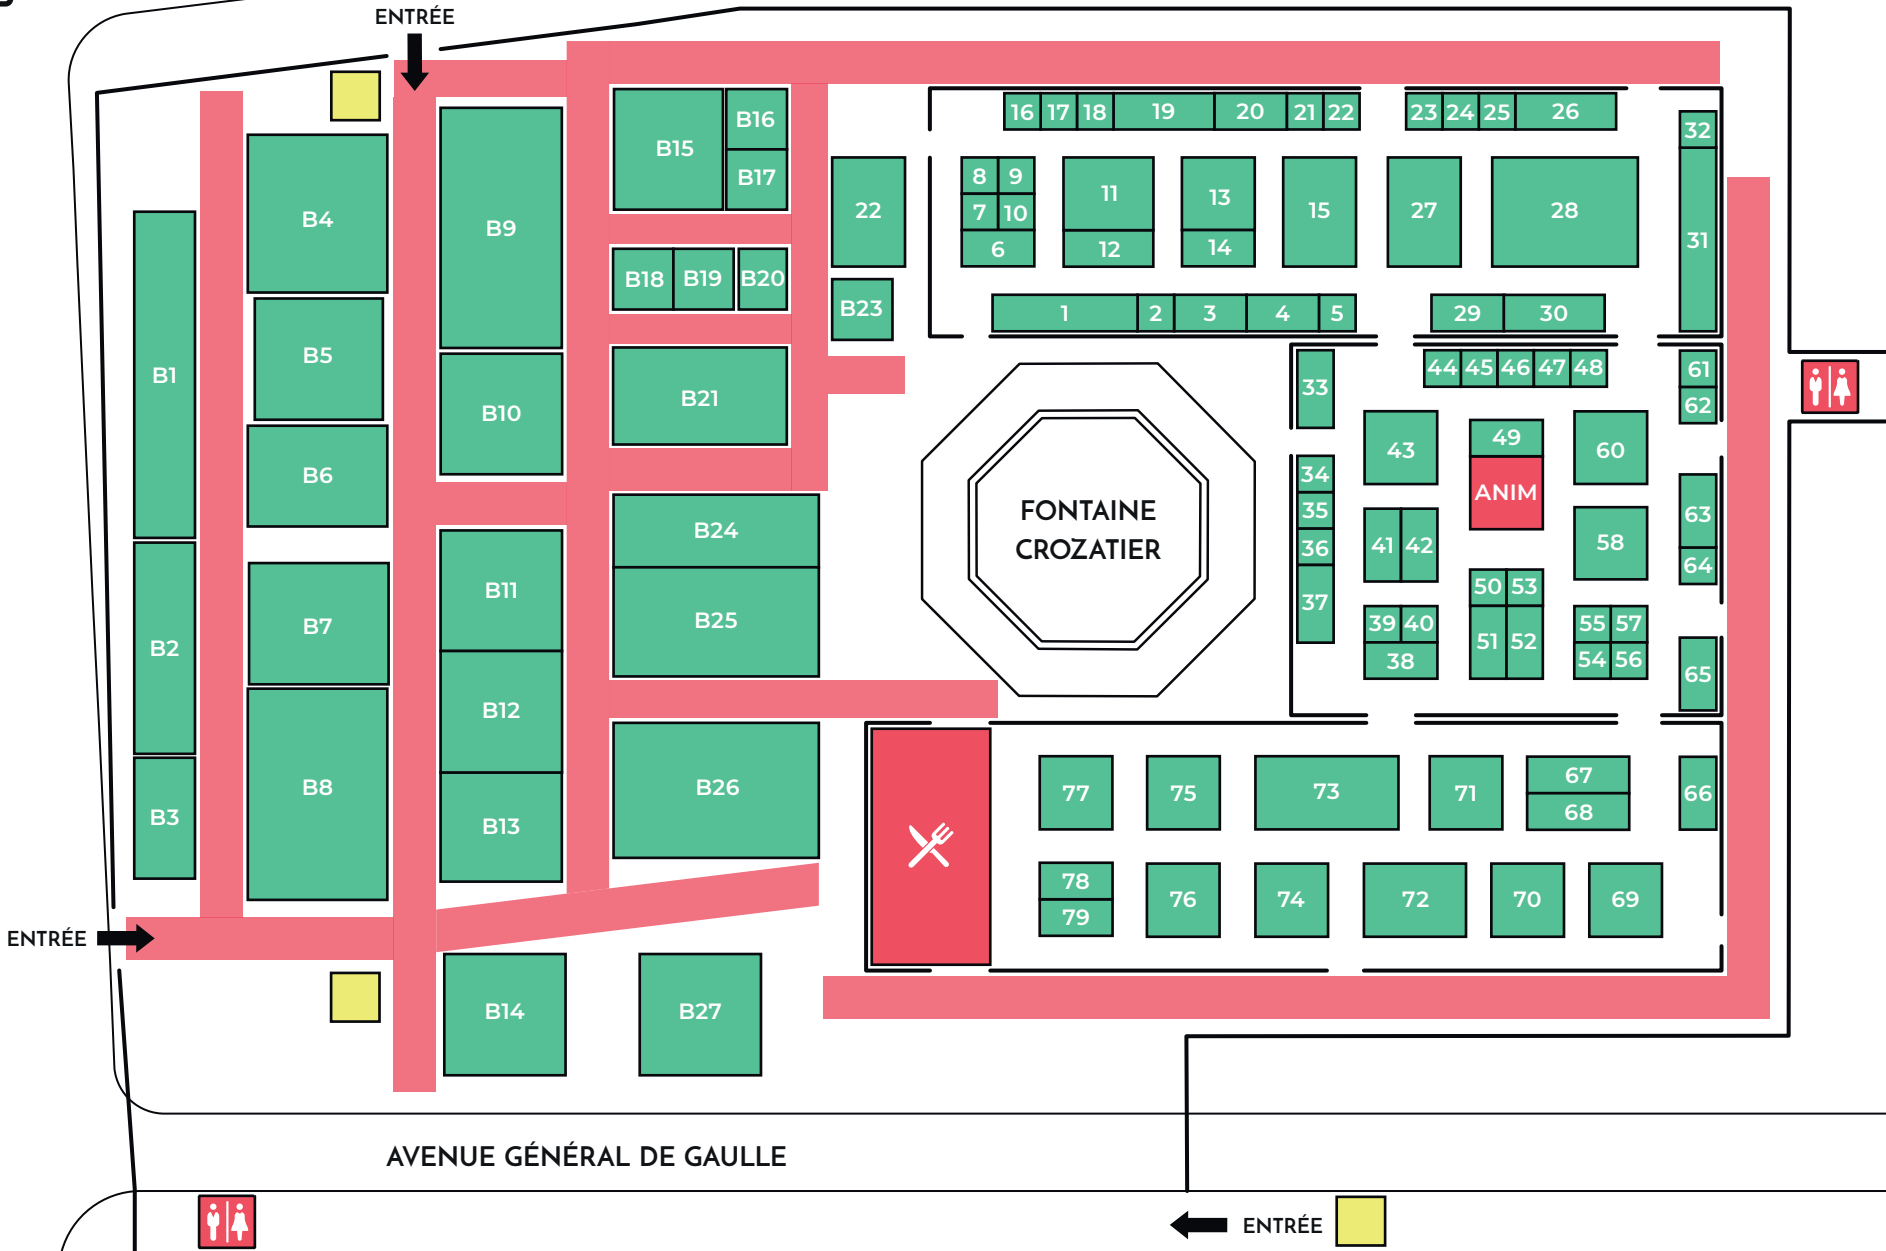

PLAN PLACE DU BREUIL

BOULEVARD DU BREUIL

BOULEVARD ALEXANDRE CLAIR

ANIMATIONS

KIOSQUE

ANIMATIONS

MUSEE CROZATIER

JEU DE BOULES

BUVETTE DU PARC

Auvergne
SCENSEURS

**FOIRE
EXPO**
Le Puy-en-Velay

**PLAN JARDIN
HENRI VINAY**

NATIBOX
Le Studio de Jardin Environnemental

COURS VICTOR HUGO

ENTRÉE

ENTRÉE