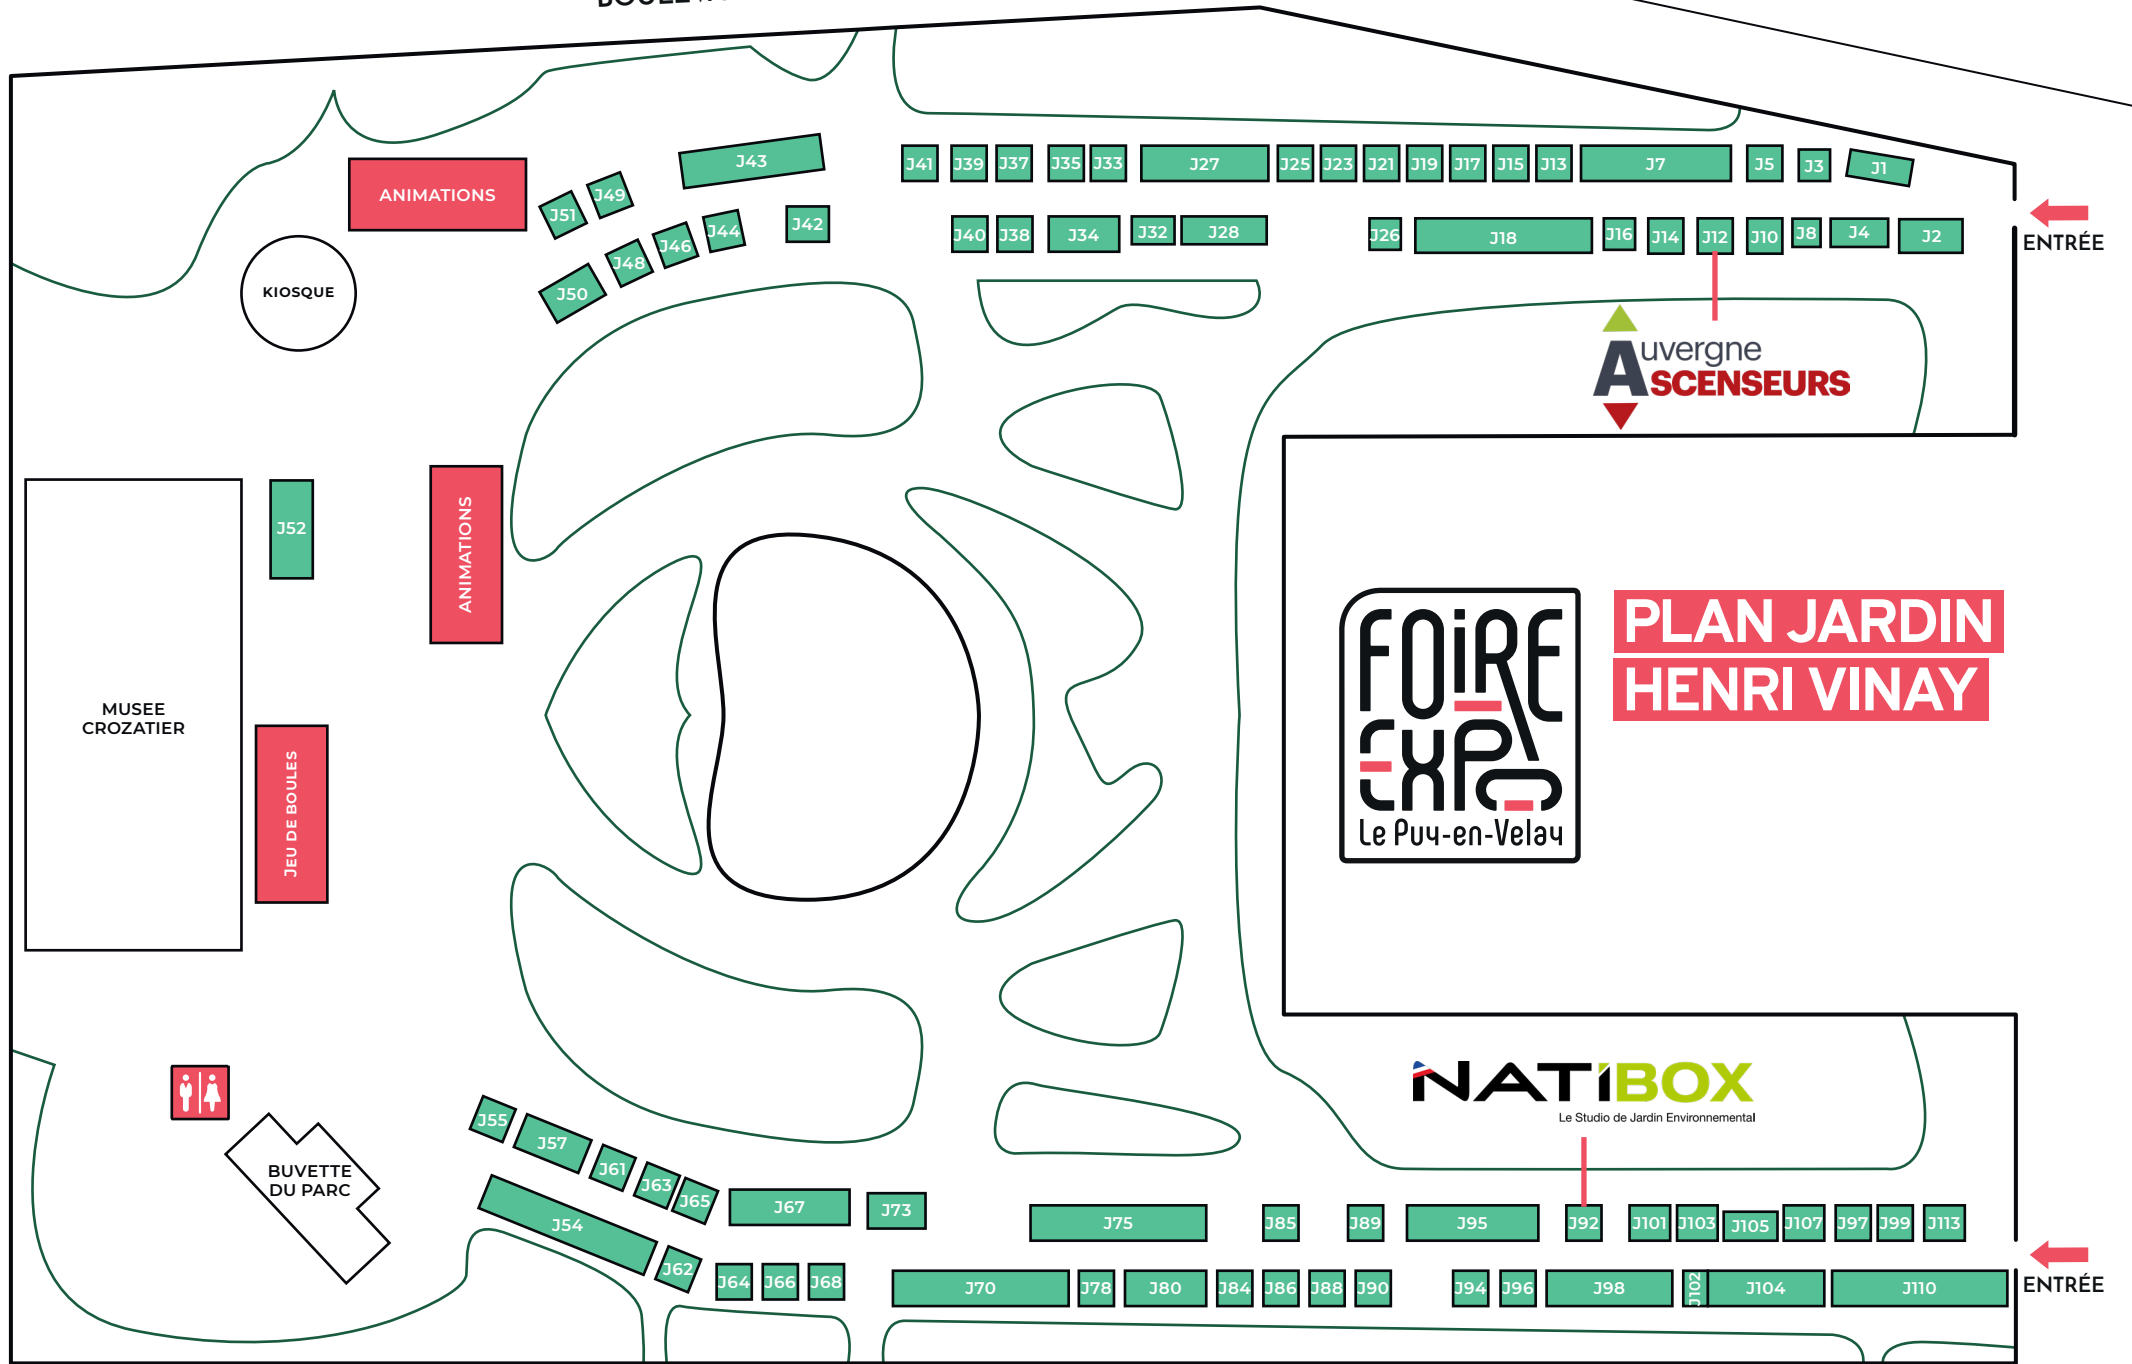

PLAN PLACE DU BREUIL

BOULEVARD DU BREUIL

BOULEVARD ALEXANDRE CLAIR

ANIMATIONS

KIOSQUE

ANIMATIONS

MUSEE CROZATIER

JEU DE BOULES

BUVETTE DU PARC

Auvergne
SCENSEURS

**FOIRE
EXPO**
Le Puy-en-Velay

**PLAN JARDIN
HENRI VINAY**

NATIBOX
Le Studio de Jardin Environnemental

COURS VICTOR HUGO

ENTRÉE

ENTRÉE